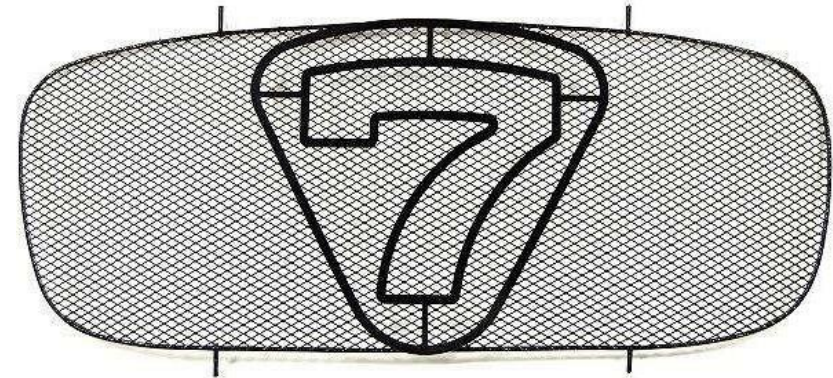

ADDITIONAL PAINT & DECAL

ペイント7グリル (PAINT色から選択)

480S、480R: ¥33,000

※価格 = 車両オーダー時、税込み価格