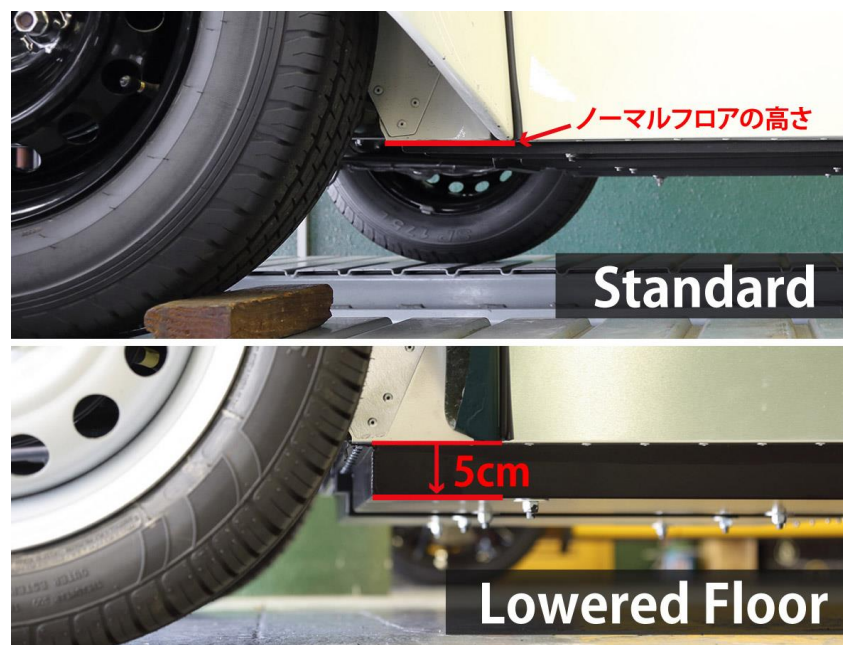

CHASSIS OPTIONS

ローワードフロア（ドライバー&パッセンジャーサイド）

480S、480R:¥126,500

※座面が約50mm下がります。低重心化に有効なオプションです。