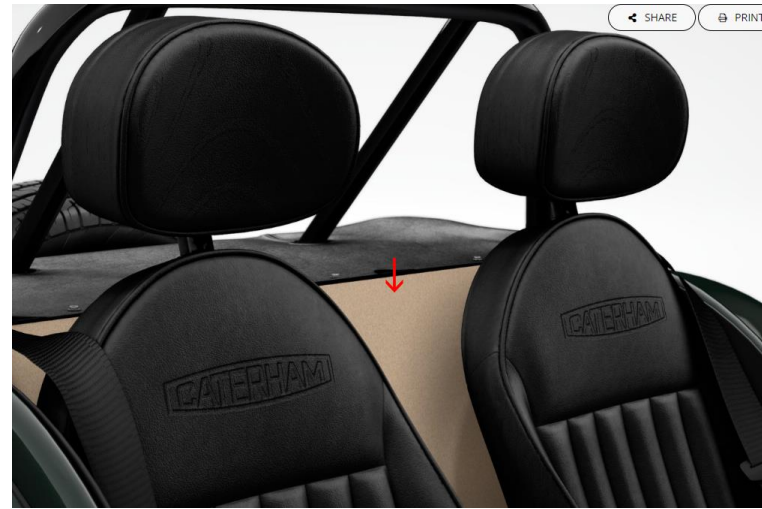

SIGNATURE OPTION

サイド&リアパネル① (カーボン)

480S、480R:¥209,000

Muirhead leather colours

- GP001 -Black
- GP037 -Buffalo Grey
- GP038 -Madeira Red
- GP077 -Biscuit Tan
- GP128 -Nutmeg Brown
- GP124 -Bank of England Grenn
- GP068 -Admiralty Blue
- ALC -Black Alcantara

Chassis and stitching colours

- RAL 9005 - Black
- RAL 9023- Dark Grey
- RAL 9006 - Light grey
- RAL 5012 - Light Blue
- RAL 5004 Dark Blue
- RAL 3000-Light Red
- RAL 3007 - Dark Red
- RAL 9016 - White
- RAL 6038 - Light Green
- RAL 6002- Dark Green
- RAL 1026 - Yellow
- RAL 2005 - Orange
- RAL 4007 - Purple
- RAL 8017 Brown
- Beige

メーカーで示したパネル部分がカーボンファイバーとなります。
画像はまだ利用できません。Image not yet available